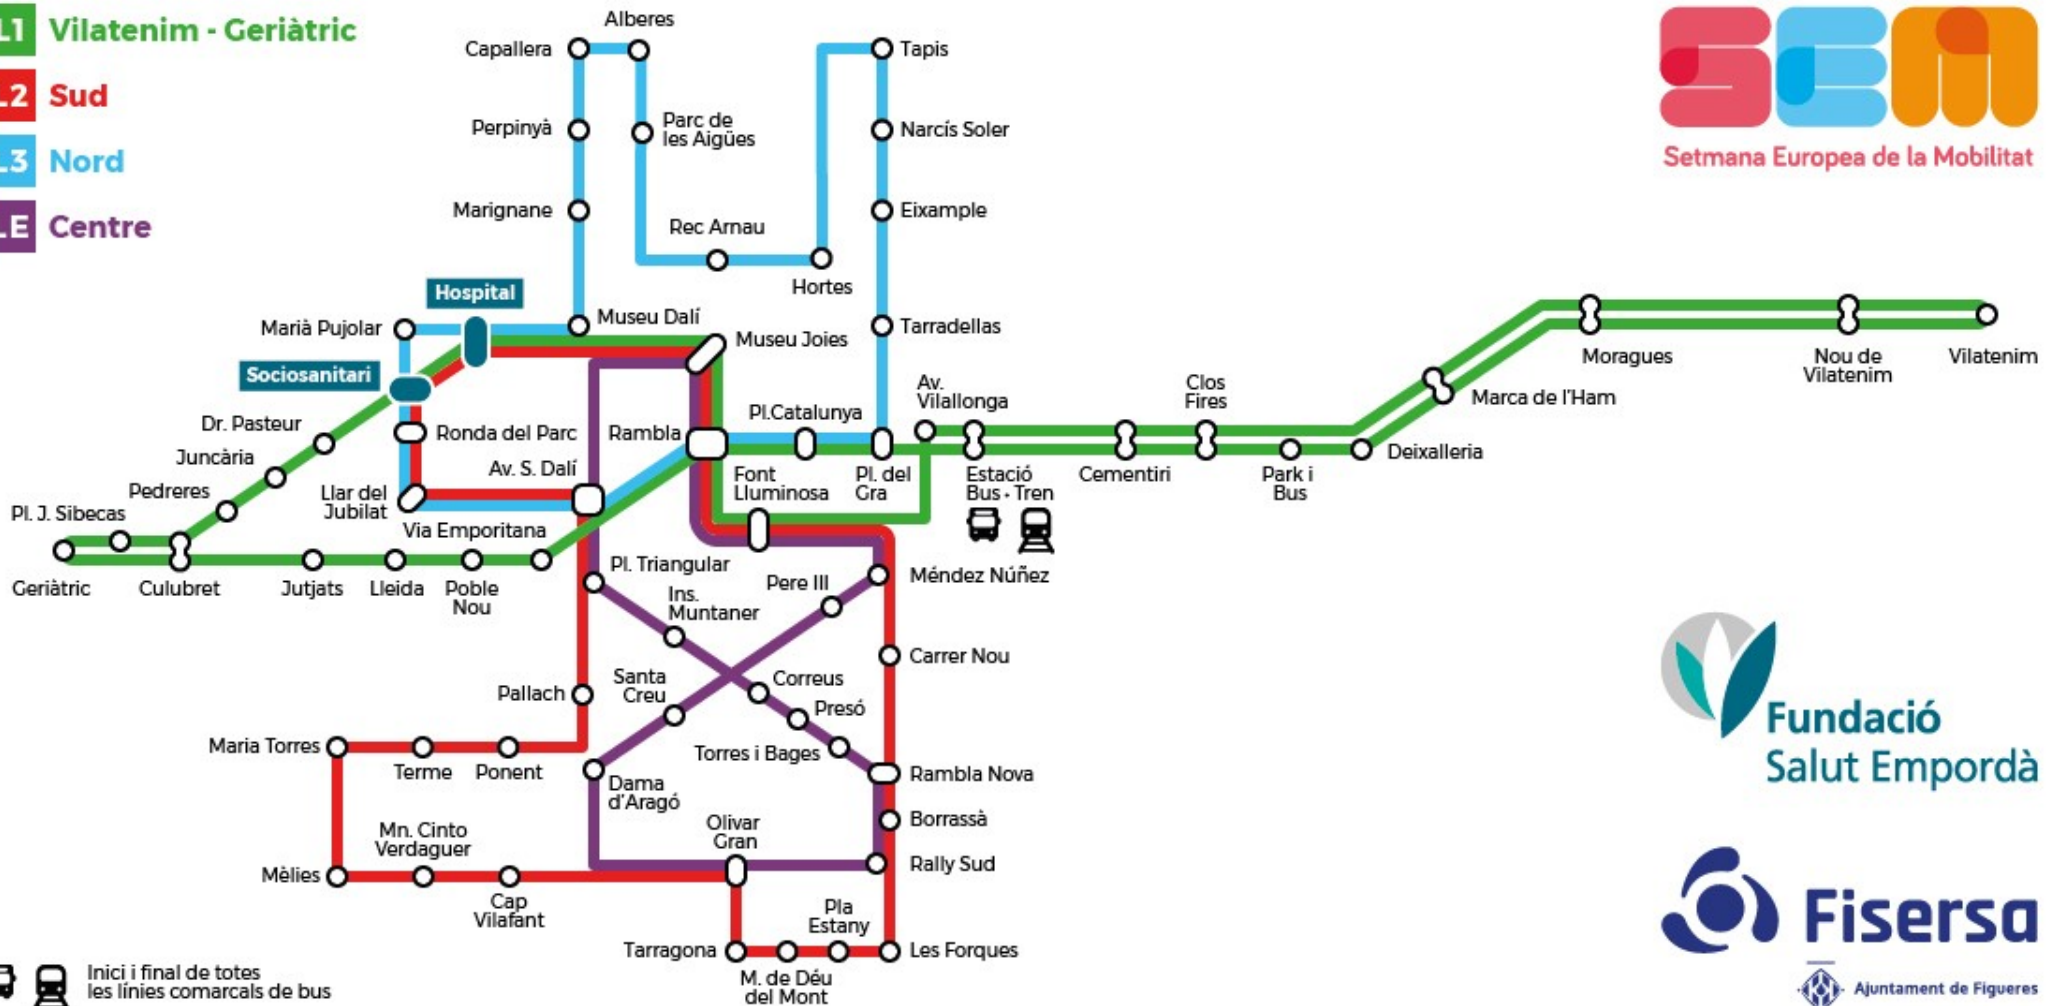

**L1** Vilatenim - Geriàtric

**L2** Sud

**L3** Nord

**LE** Centre

Setmana Europea de la Mobilitat

  Inici i final de totes les línies comarcals de bus